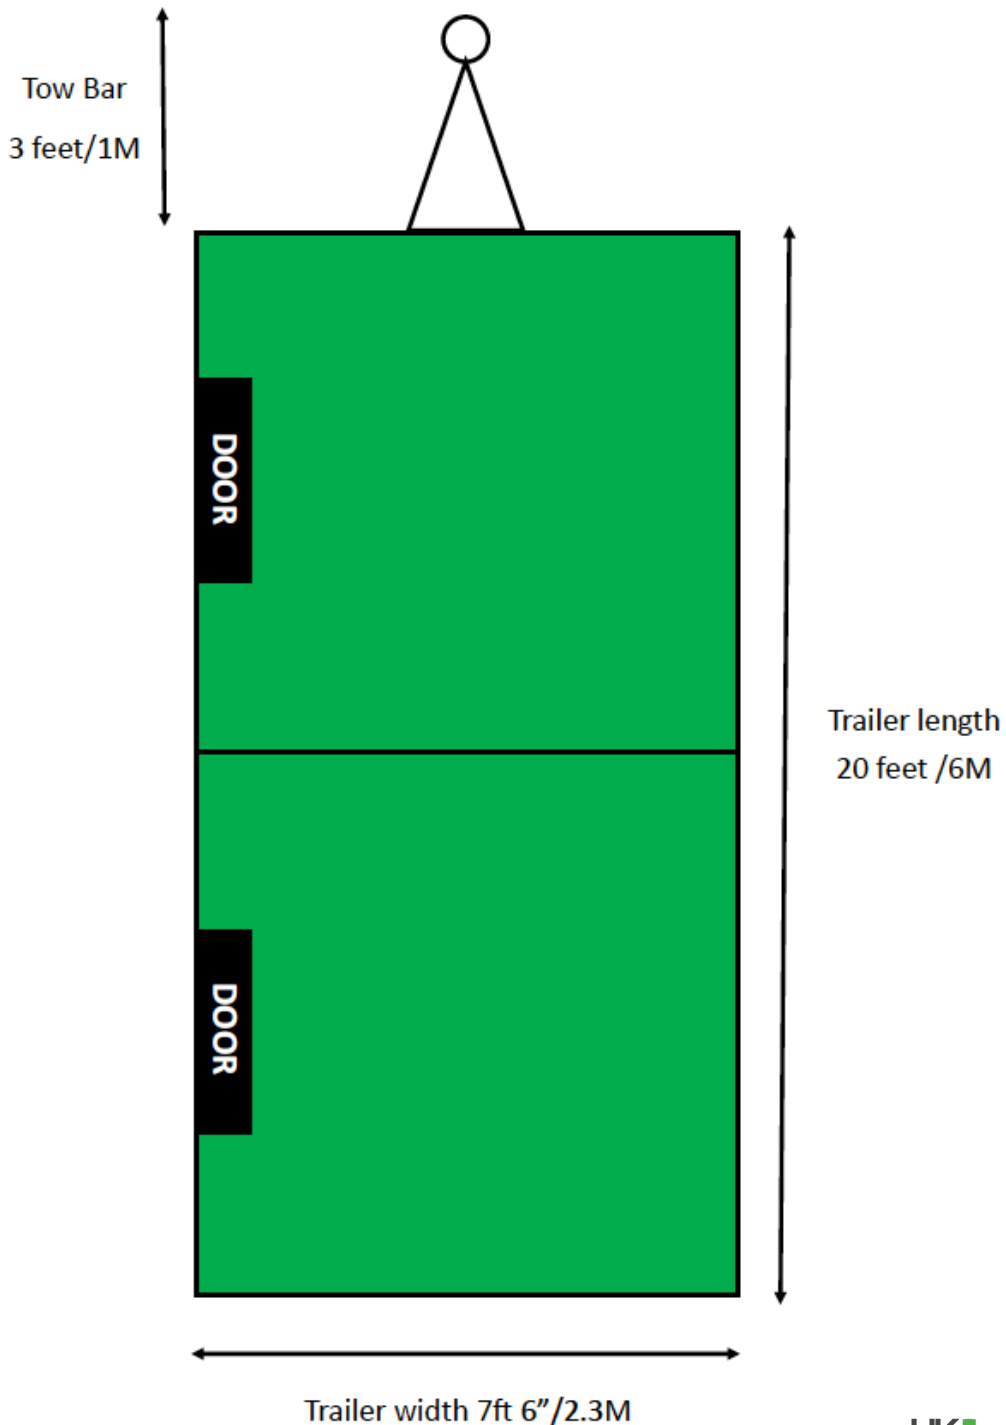

Call 0330 333 8178

FLOORPLAN FOR

4 + 1 Toilet Trailer

Call 0330 333 8178

4+1 TOILET TRAILER

FLOORPLAN FOR

4 + 2 Toilet Trailer

Call 0330 333 8178